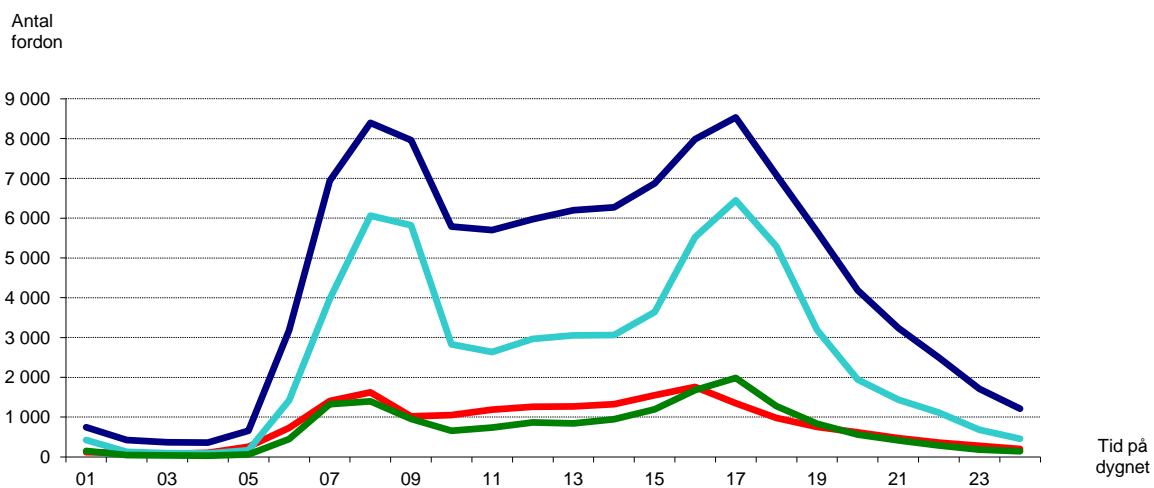

### Trafik över Göta Älv, variation över dygnet 2013

Källa: Trafikkontoret

- Tingstadstunneln
- Götaälvbron
- Älvsborgsbron
- Angeredsbron